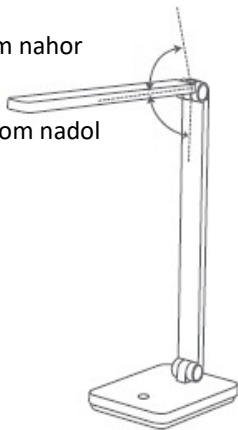

## Opis výrobku

---

Obsah balenia: Stolová lampa Xiaomi Lite, používateľská príručka, vyhlásenie o záruke

Pokyny k tlačidlu napájania:

Stlačenie: Vypnutie/zapnutie lampy.

Stlačte a podržte: Prejdite cez tri úrovne jasů a uvoľnením tlačidla sa zastavíte na aktuálnom jase.

Poznámka: Ak sa tienidlo alebo telo lampy pri nastavení uhla nedá udržať v tejto polohe, odstráňte odnímateľný dekoratívny kryt a skrutkovačom jemne dotiahnite skrutku.

Poznámka: Ilustrácie výrobku a príslušenstva v návode na použitie slúžia len na referenčné účely. V dôsledku neustáleho vylepšovania výrobku sa jeho vzhľad a funkcie môžu líšiť.

## Nastavenie lampy

---

85° smerom nahor

95° smerom nadol

Tienidlo sa otáča o 90°  
v smere hodinových  
ručičiek

Tienidlo sa otáča o 90°  
proti smeru hodinových  
ručičiek

Pri používaní lampy nastavte  
telo lampy na maximálny  
uhol (približne 85°), ako je  
znázornené na obrázku.

Ostatné uhly sú určené na  
používanie pri skladovaní  
a neodporúčajú sa,

Poznámka: Ak sa tienidlo alebo  
telo lampy pri nastavení uhla  
nedá udržať v tejto polohe,  
odstráňte odnímateľný  
dekoratívny kryt  
a skrutkovačom jemne  
dotiahnite skrutku.