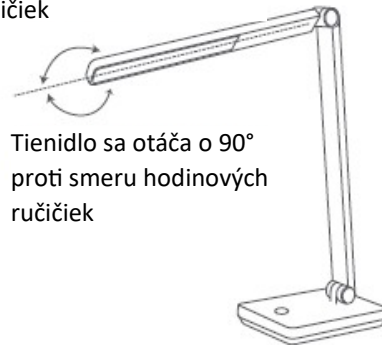

Poznámka: Ak sa tienidlo alebo telo lampy pri nastavení uhla nedá udržať v tejto polohe, odstráňte odnímateľný dekoratívny kryt a skrutkovačom jemne dotiahnite skrutku.

Poznámka: Ilustrácie výrobku a príslušenstva v návode na použitie slúžia len na referenčné účely. V dôsledku neustáleho vylepšovania výrobku sa jeho vzhľad a funkcie môžu líšiť.

## Nastavenie lampy

---

85° smerom nahor

95° smerom nadol

Tienidlo sa otáča o 90°  
v smere hodinových  
ručičiek

Tienidlo sa otáča o 90°  
proti smeru hodinových  
ručičiek

Pri používaní lampy nastavte  
telo lampy na maximálny  
uhol (približne 85°), ako je  
znázornené na obrázku.

Ostatné uhly sú určené na  
používanie pri skladovaní  
a neodporúčajú sa,

Poznámka: Ak sa tienidlo alebo  
telo lampy pri nastavení uhla  
nedá udržať v tejto polohe,  
odstráňte odnímateľný  
dekoratívny kryt  
a skrutkovačom jemne  
dotiahnite skrutku.