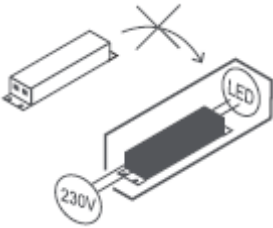

Menovitý vstupný výkon: 7,5 W ( 70 × 0,1 W/LED modul )

PF (Účinník) : 0,5

Index vykresľovania farieb: Ra90

Čistá hmotnosť: Približne 0,56 kg

Rozmery zariadenia: 400 × 413 × 125 mm

Nevymeniteľný zdroj svetla