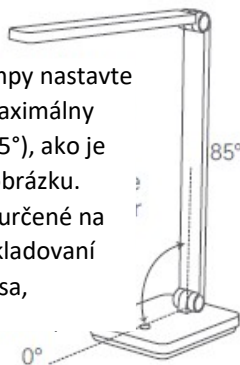

Poznámka: Ak sa tienidlo alebo telo lampy pri nastavení uhla nedá udržať v tejto polohe, odstráňte odnímateľný dekoratívny kryt a skrutkovačom jemne dotiahnite skrutku.

Poznámka: Ilustrácie výrobku a príslušenstva v návode na použitie slúžia len na referenčné účely. V dôsledku neustáleho vylepšovania výrobku sa jeho vzhľad a funkcie môžu líšiť.

## Nastavenie lampy

---

85° smerom nahor

95° smerom nadol

Tienidlo sa otáča o 90°  
v smere hodinových  
ručičiek

Tienidlo sa otáča o 90°  
proti smeru hodinových  
ručičiek

Pri používaní lampy nastavte  
telo lampy na maximálny  
uhol (približne 85°), ako je  
znázornené na obrázku.

Ostatné uhly sú určené na  
používanie pri skladovaní  
a neodporúčajú sa,

Poznámka: Ak sa tienidlo alebo  
telo lampy pri nastavení uhla  
nedá udržať v tejto polohe,  
odstráňte odnímateľný  
dekoratívny kryt  
a skrutkovačom jemne  
dotiahnite skrutku.