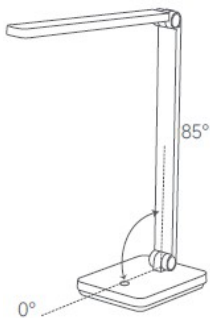

- Pri používaní lampy nastavte telo lampy na maximálny uhol (približne 85°), ako je znázornené na obrázku.

- Lampa nesmie byť umiestnená na rovnom povrchu s uhlom sklonu väčším ako 6°, inak nie je možné zaručiť stabilitu.
- Pri používaní lampy nenastavujte telo lampy pod uhlom menším ako 85°, pretože sa môže stať, že lampy nebude stabilná.
- Tento výrobok obsahuje svetelný zdroj triedy energetickej účinnosti D.

Informácie o súlade s nariadeniami

Informácie o likvidácii a recyklácii OEEZ

Všetky výrobky označené týmto symbolom patria medzi odpad z elektrických a elektronických zariadení (OEEZ podľa smernice Európskeho parlamentu a directive 2012/19/EÚ) a nemali by sa likvidovať spolu s netriedeným komunálnym odpadom. Namiesto toho by ste mali v záujme ochrany ľudského zdravia a životného prostredia odovzdať odpad zo svojho zariadenia na zbernom mieste určenom na recykláciu odpadu z elektrických a elektronických zariadení zriadenom vládnymi alebo miestnymi orgánmi. Správna likvidácia a recyklácia pomôžu predchádzať potenciálnym negatívnym dôsledkom na životné prostredie a na ľudské zdravie. Viac informácií o danom mieste, ako aj o podmienkach takýchto zberných miest, získate u predajcu alebo od miestnych úradov.

Vyhlásenie o zhode EÚ

My, spoločnosť Xiaomi Communications Co., Ltd., týmto vyhlasujeme, že toto zariadenie je v súlade s požiadavkami platných smerníc a európskych noriem, ako aj ich dodatkov. Úplné znenie vyhlásenia o zhode EÚ je k dispozícii na nasledujúcej internetovej adrese:

<http://www.mi.com/global/service/support/declaration.html>

Technické parametre

Model: 9290041693

Rozsah použitia: Interiér

Prevádzková teplota: -10 °C až 35 °C

Svietivosť: 840 lm

Farebná teplota: 3900 K

Menovitý vstup: 220 – 240 V~, 50/60 Hz, 0,06 A

Menovitý vstupný výkon: 7,5 W (70 × 0,1 W/LED modul)

PF (Účinník) : 0,5

Index vykresľovania farieb: Ra90

Čistá hmotnosť: Približne 0,56 kg

Rozmery zariadenia: 400 × 413 × 125 mm