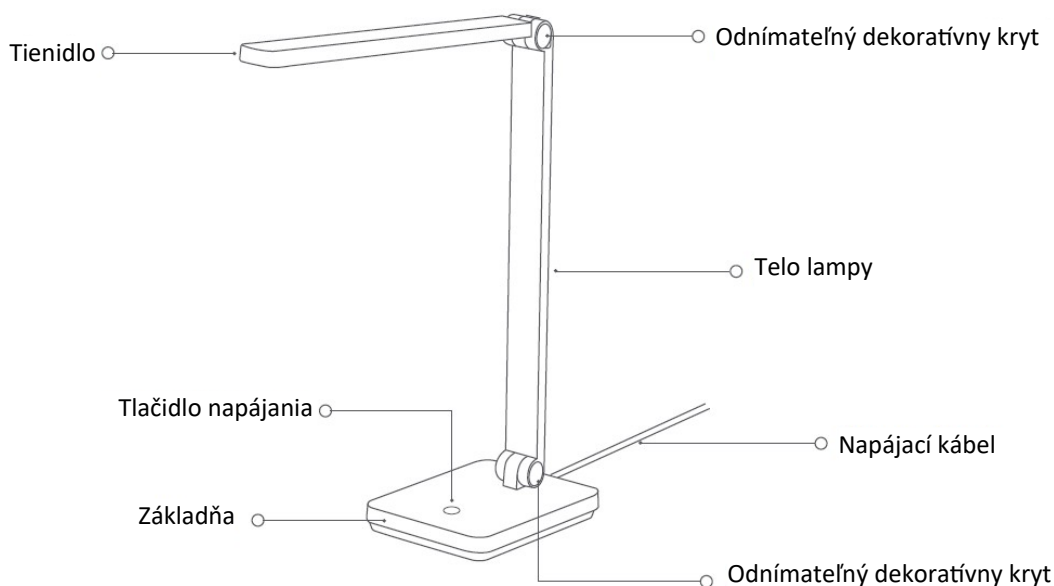

# Stolová lampa Lite

Návod na obsluhu

Pred použitím výrobku si pozorne prečítajte tento návod a odložte si ho pre prípad potreby v budúcnosti.

## Opis výrobku

---

Obsah balenia: Stolová lampa Xiaomi Lite, používateľská príručka, vyhlásenie o záruke

Pokyny k tlačidlu napájania:

Stlačenie: Vypnutie/zapnutie lampy.

Stlačte a podržte: Prejdite cez tri úrovne jasů a uvoľnením tlačidla sa zastavíte na aktuálnom jase.