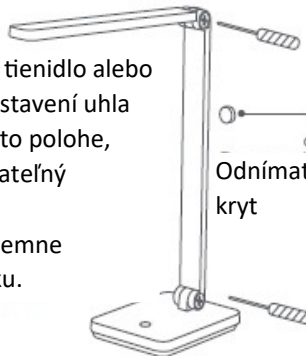

## Opis výrobku

---

Obsah balenia: Stolová lampa Xiaomi Lite, používateľská príručka, vyhlásenie o záruke

Pokyny k tlačidlu napájania:

Stlačenie: Vypnutie/zapnutie lampy.

Stlačte a podržte: Prejdite cez tri úrovne jasů a uvoľnením tlačidla sa zastavíte na aktuálnom jase.

Poznámka: Ak sa tienidlo alebo telo lampy pri nastavení uhla nedá udržať v tejto polohe, odstráňte odnímateľný dekoratívny kryt a skrutkovačom jemne dotiahnite skrutku.

Poznámka: Ilustrácie výrobku a príslušenstva v návode na použitie slúžia len na referenčné účely. V dôsledku neustáleho vylepšovania výrobku sa jeho vzhľad a funkcie môžu líšiť.

## Nastavenie lampy

---

85° smerom nahor

95° smerom nadol

Tienidlo sa otáča o 90°  
v smere hodinových  
ručičiek

Tienidlo sa otáča o 90°  
proti smeru hodinových  
ručičiek

Pri používaní lampy nastavte  
telo lampy na maximálny  
uhol (približne 85°), ako je  
znázornené na obrázku.

Ostatné uhly sú určené na  
používanie pri skladovaní  
a neodporúčajú sa,

Poznámka: Ak sa tienidlo alebo  
telo lampy pri nastavení uhla  
nedá udržať v tejto polohe,  
odstráňte odnímateľný  
dekoratívny kryt  
a skrutkovačom jemne  
dotiahnite skrutku.